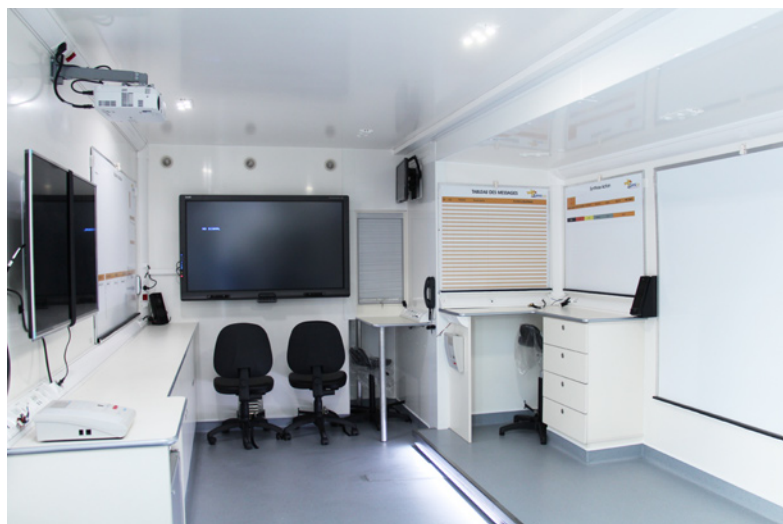

GAMME

VEHICULE GESTION DE CRISE

NOTRE MÉTIER : LA MOBILITÉ SUR MESURE

**SOLUTIONS MOBILES POUR LA GESTION DE CRISE
MOBILE SOLUTIONS FOR CRISIS MANAGEMENT**

GAMME LOURDE / HEAVY RANGE

LENGTH : 11 M - WIDTH : 2.5 M - HEIGHT : 3.8 M - TONNAGE BEYOND 14 T